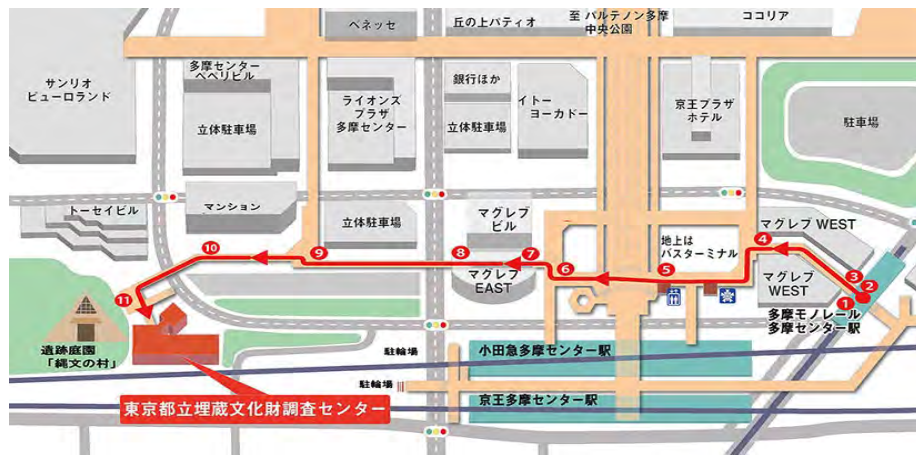

多摩モノレール多摩センター駅から

問い合わせ先
 経営管理課 042-373-5296

1 改札を出て右に曲がり、階段又はエスカレーターを下ります。

2 突き当りを左に曲がります。

3 まっすぐ進むと屋外に出ます。そのまま道なりに進みます。

4 突き当りを左に曲がります。そのまま道なりに進むと、左に交番があります。さらにまっすぐ進みます。

5 三角形のガラス屋根と階段の間を通り抜け、さらに進みます。

6 ビルの間にあるオートスロープで上へお進みください。

7 オートスロープ

8 オートスロープを降り、まっすぐ進みます。

9 分かれ道があるので左へ曲がり、まっすぐ進みます。

10 そのまままっすぐ進みます

11 そのまま進むと、正面に「縄文の村」が、その左側には展示ホールへの入口があります。