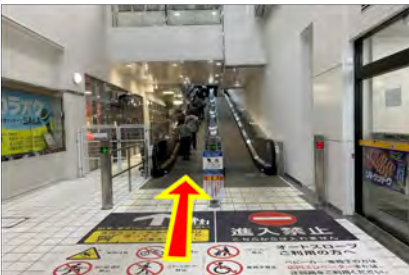

多摩モノレール多摩センター駅から

問い合わせ先
 経営管理課 042-373-5296

1 改札を出て右に曲がり、階段又はエスカレーターを下ります。

2 突き当りを左に曲がります。

3 まっすぐ進むと屋外に出ます。そのまま道なりに進みます。

4 突き当りを左に曲がります。そのまま道なりに進むと、左に交番があります。さらにまっすぐ進みます。

5 三角形のガラス屋根と階段の間を通り抜け、さらに進みます。

6 ビルの間にあるオートスロープで上へお進みください。

7 オートスロープ

8 オートスロープを降り、まっすぐ進みます。

9 分かれ道があるので左へ曲がり、まっすぐ進みます。

10 そのまままっすぐ進みます

11 そのまま進むと、正面に「縄文の村」が、その左側には展示ホールへの入口があります。